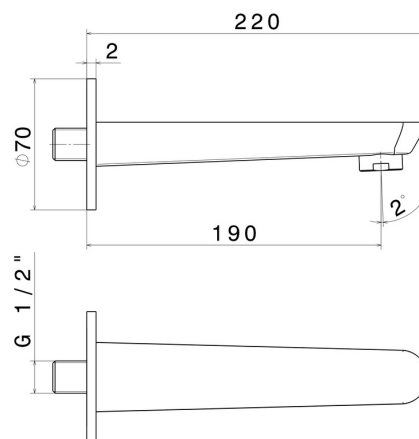

## 68487.01.093

Wandmontierter Auslauf für Wannenbatterie mit 1/2"-Anschluss  
- oberfläche Schwarz matt

L=190 mm. Ø70

Schwarz matt

### EIGENSCHAFTEN

---

Material  
Installation

**Messing**  
**wandmontierte**

### TECHNISCHE ZEICHNUNG

---

**O'RAMA**

**68487.01.093**

Wandmontierter Auslauf für Wannebatterie mit 1/2"-Anschluss - oberfläche Schwarz matt

**VERFÜGBARE OBERFLÄCHEN**

---

**01.093**