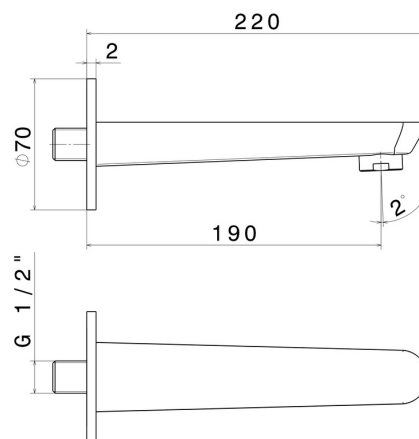

O'RAMA

68487.21.018

Wandmontierter Auslauf für Wannenbatterie mit 1/2"-Anschluss
- oberfläche Chrom

L=190 mm. Ø70

Chrom

EIGENSCHAFTEN

Material
Installation

Messing
wandmontierte

TECHNISCHE ZEICHNUNG

O'RAMA

68487.21.018

Wandmontierter Auslauf für Wannebatterie mit 1/2"-Anschluss - oberfläche Chrom

VERFÜGBARE OBERFLÄCHEN

21.018

Chrom

01.093