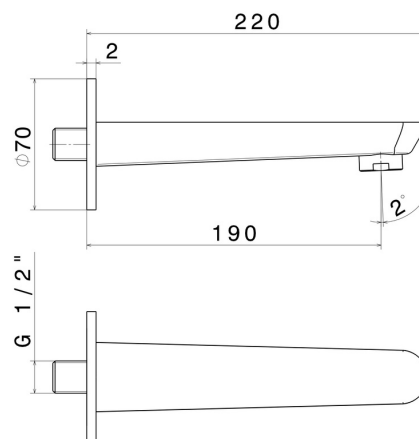

## 68487.61.020

Wandmontierter Auslauf für Wannensatterie mit 1/2"-Anschluss  
- oberfläche PVD Glossy Gold

L=190 mm. Ø70

PVD Glossy Gold

### EIGENSCHAFTEN

---

Material  
Installation

**Messing**  
**wandmontierte**

### TECHNISCHE ZEICHNUNG

---

**O'RAMA**

**68487.61.020**

Wandmontierter Auslauf für Wannebatterie mit 1/2"-Anschluss - oberfläche PVD Glossy Gold

**VERFÜGBARE OBERFLÄCHEN**

---

**61.020**