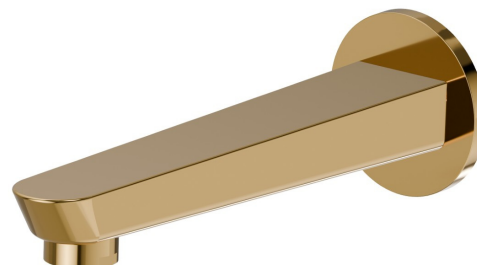

## 68487.61.020

Wandmontierter Auslauf für Wannensatterie mit 1/2"-Anschluss  
- oberfläche PVD Glossy Gold

L=190 mm. Ø70

PVD Glossy Gold

### EIGENSCHAFTEN

---

Material  
Installation

**Messing**  
**wandmontierte**

### TECHNISCHE ZEICHNUNG

---

**O'RAMA**

**68487.61.020**

Wandmontierter Auslauf für Wannebatterie mit 1/2"-Anschluss - oberfläche PVD Glossy Gold

**VERFÜGBARE OBERFLÄCHEN**

---

**61.020**

PVD Glossy Gold

**01.093**

oberfläche Schwarz matt

**21.018**

oberfläche Chrom

**M0.070**

oberfläche Titanium Satin

**M0.071**