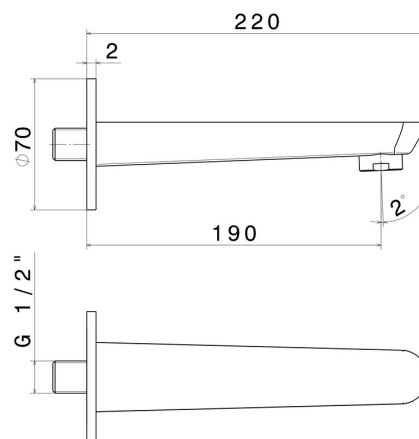

O'RAMA

68487.M0.071

Wandmontierter Auslauf für Wannenbatterie mit 1/2"-Anschluss
- oberfläche Gold Satin

L=190 mm. Ø70

EIGENSCHAFTEN

Material
Installation

Messing
wandmontierte

TECHNISCHE ZEICHNUNG

O'RAMA

68487.M0.071

Wandmontierter Auslauf für Wannebatterie mit 1/2"-Anschluss - oberfläche Gold Satin

VERFÜGBARE OBERFLÄCHEN

M0.071

Gold Satin

01.093

oberfläche Schwarz matt

21.018

oberfläche Chrom

61.020

oberfläche PVD Glossy Gold

M0.070

oberfläche Titanium Satin

M0.072

oberfläche Copper Satin

M0.075

oberfläche Copper Glossy