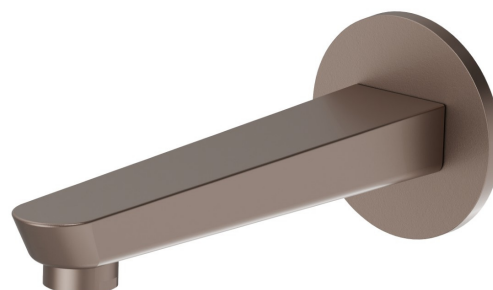

O'RAMA

68487.M0.075

Wandmontierter Auslauf für Wannenbatterie mit 1/2"-Anschluss
- oberfläche Copper Glossy

L=190 mm. Ø70

EIGENSCHAFTEN

Material
Installation

Messing
wandmontierte

TECHNISCHE ZEICHNUNG

O'RAMA

68487.M0.075

Wandmontierter Auslauf für Wannebatterie mit 1/2"-Anschluss - oberfläche Copper Glossy

VERFÜGBARE OBERFLÄCHEN

M0.075

Copper Glossy

01.093

oberfläche Schwarz matt

21.018

oberfläche Chrom

61.020

oberfläche PVD Glossy Gold

M0.070

oberfläche Titanium Satin

M0.071

oberfläche Gold Satin

M0.072

oberfläche Copper Satin