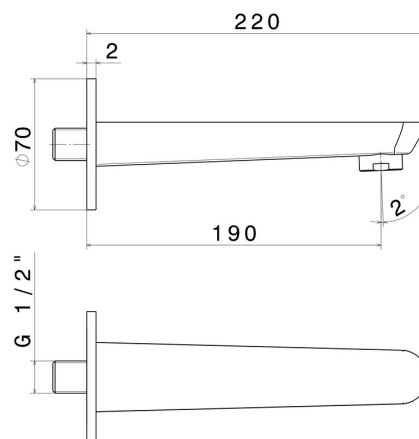

O'RAMA

68487.M0.075

Wandmontierter Auslauf für Wannenbatterie mit 1/2"-Anschluss
- oberfläche Copper Glossy

L=190 mm. Ø70

EIGENSCHAFTEN

Material
Installation

Messing
wandmontierte

TECHNISCHE ZEICHNUNG

O'RAMA

68487.M0.075

Wandmontierter Auslauf für Wannebatterie mit 1/2"-Anschluss - oberfläche Copper Glossy

VERFÜGBARE OBERFLÄCHEN

M0.075

Copper Glossy

01.093

oberfläche Schwarz matt

M0.072

oberfläche Copper Satin