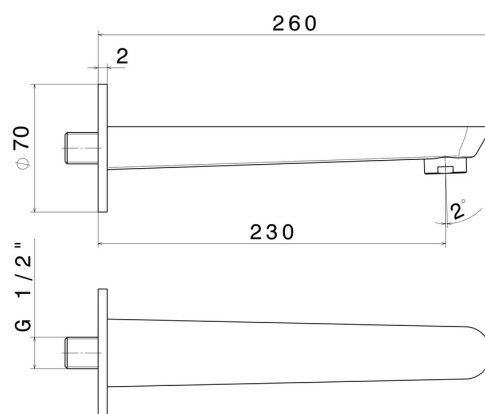

O'RAMA

68488.01.093

Wandmontierter Auslauf für Wannenbatterie mit 1/2"-Anschluss
- oberfläche Schwarz matt

L=230 mm. Ø70

Schwarz matt

EIGENSCHAFTEN

Material
Installation

Messing
wandmontierte

TECHNISCHE ZEICHNUNG

O'RAMA

68488.01.093

Wandmontierter Auslauf für Wannebatterie mit 1/2"-Anschluss - oberfläche Schwarz matt

VERFÜGBARE OBERFLÄCHEN

01.093

Schwarz matt

21.018