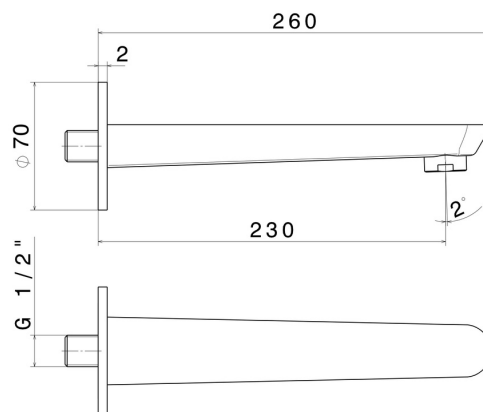

O'RAMA

68488.21.018

Wandmontierter Auslauf für Wannenbatterie mit 1/2"-Anschluss
- oberfläche Chrom

L=230 mm. Ø70

Chrom

EIGENSCHAFTEN

Material
Installation

Messing
wandmontierte

TECHNISCHE ZEICHNUNG

O'RAMA

68488.21.018

Wandmontierter Auslauf für Wannebatterie mit 1/2"-Anschluss - oberfläche Chrom

VERFÜGBARE OBERFLÄCHEN

21.018

Chrom

01.093