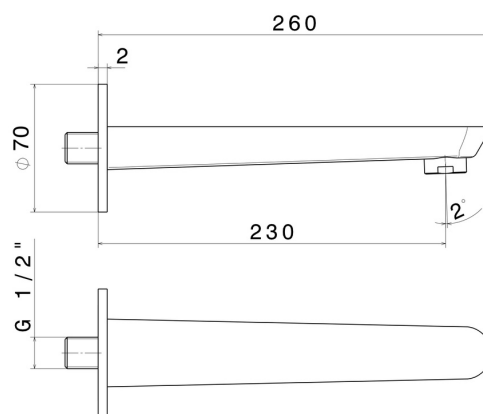

O'RAMA

68488.61.020

Wandmontierter Auslauf für Wannenbatterie mit 1/2"-Anschluss
- oberfläche PVD Glossy Gold

L=230 mm. Ø70

PVD Glossy Gold

EIGENSCHAFTEN

Material

Messing

Installation

wandmontierte

TECHNISCHE ZEICHNUNG

O'RAMA

68488.61.020

Wandmontierter Auslauf für Wannenbatterie mit 1/2"-Anschluss - oberfläche PVD Glossy Gold

VERFÜGBARE OBERFLÄCHEN

61.020