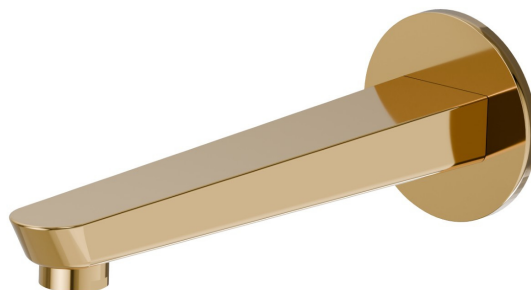

O'RAMA

68488.61.020

Wandmontierter Auslauf für Wannenbatterie mit 1/2"-Anschluss
- oberfläche PVD Glossy Gold

L=230 mm. Ø70

PVD Glossy Gold

EIGENSCHAFTEN

Material

Messing

Installation

wandmontierte

TECHNISCHE ZEICHNUNG

O'RAMA

68488.61.020

Wandmontierter Auslauf für Wannenbatterie mit 1/2"-Anschluss - oberfläche PVD Glossy Gold

VERFÜGBARE OBERFLÄCHEN

61.020

PVD Glossy Gold

01.093

oberfläche Schwarz matt

21.018

oberfläche Chrom

M0.070

oberfläche Titanium Satin

M0.071

oberfläche Gold Satin

M0.072

oberfläche Copper Satin

M0.075

oberfläche Copper Glossy