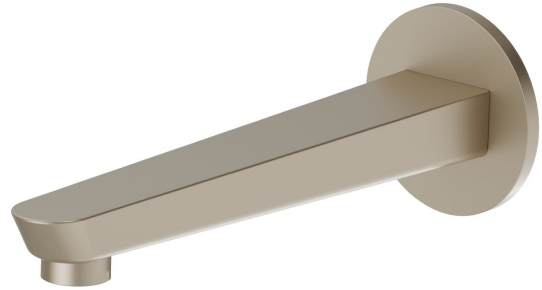

O'RAMA

68488.M0.071

Wandmontierter Auslauf für Wannenbatterie mit 1/2"-Anschluss
- oberfläche Gold Satin

L=230 mm. Ø70

EIGENSCHAFTEN

Material	Messing
Installation	wandmontierte

TECHNISCHE ZEICHNUNG

O'RAMA

68488.M0.071

Wandmontierter Auslauf für Wannebatterie mit 1/2"-Anschluss - oberfläche Gold Satin

VERFÜGBARE OBERFLÄCHEN

M0.071

Gold Satin

01.093

oberfläche Schwarz matt

21.018

oberfläche Chrom

61.020

oberfläche PVD Glossy Gold

M0.070

oberfläche Titanium Satin

M0.072

oberfläche Copper Satin

M0.075

oberfläche Copper Glossy