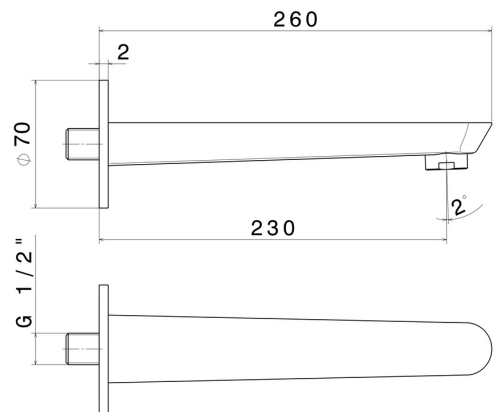

O'RAMA

68488.M0.071

Wandmontierter Auslauf für Wannenbatterie mit 1/2"-Anschluss
- oberfläche Gold Satin

L=230 mm. Ø70

EIGENSCHAFTEN

Material	Messing
Installation	wandmontierte

TECHNISCHE ZEICHNUNG

O'RAMA

68488.M0.071

Wandmontierter Auslauf für Wannebatterie mit 1/2"-Anschluss - oberfläche Gold Satin

VERFÜGBARE OBERFLÄCHEN

M0.071

Gold Satin

01.093

oberfläche Schwarz matt

21.018