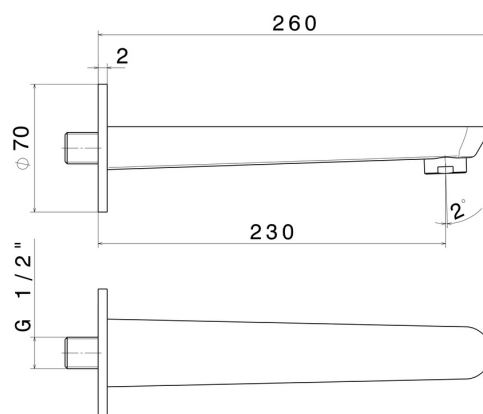

O'RAMA

68488.M0.072

Wandmontierter Auslauf für Wannenbatterie mit 1/2"-Anschluss
- oberfläche Copper Satin

L=230 mm. Ø70

EIGENSCHAFTEN

Material	Messing
Installation	wandmontierte

TECHNISCHE ZEICHNUNG

O'RAMA

68488.M0.072

Wandmontierter Auslauf für Wannenbatterie mit 1/2"-Anschluss - oberfläche Copper Satin

VERFÜGBARE OBERFLÄCHEN

M0.072

Copper Satin

01.093

oberfläche Schwarz matt

21.018