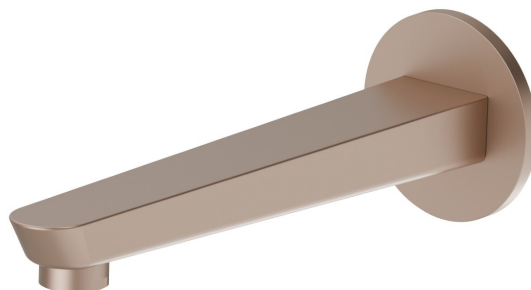

O'RAMA

68488.M0.072

Wandmontierter Auslauf für Wannenbatterie mit 1/2"-Anschluss
- oberfläche Copper Satin

L=230 mm. Ø70

EIGENSCHAFTEN

Material	Messing
Installation	wandmontierte

TECHNISCHE ZEICHNUNG

O'RAMA

68488.M0.072

Wandmontierter Auslauf für Wannenbatterie mit 1/2"-Anschluss - oberfläche Copper Satin

VERFÜGBARE OBERFLÄCHEN

M0.072

Copper Satin

01.093

oberfläche Schwarz matt

21.018

oberfläche Chrom

61.020

oberfläche PVD Glossy Gold

M0.070

oberfläche Titanium Satin

M0.071

oberfläche Gold Satin

M0.075

oberfläche Copper Glossy