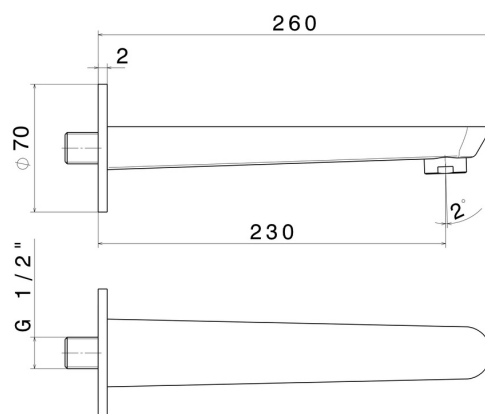

## 68488.M0.075

Wandmontierter Auslauf für Wannenbatterie mit 1/2"-Anschluss  
- oberfläche Copper Glossy

L=230 mm. Ø70

### TECHNISCHE ZEICHNUNG

**O'RAMA**

**68488.M0.075**

Wandmontierter Auslauf für Wannebatterie mit 1/2"-Anschluss - oberfläche Copper Glossy

**VERFÜGBARE OBERFLÄCHEN**

---

**M0.075**

Copper Glossy