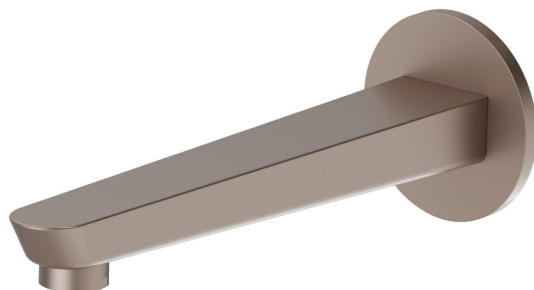

## 68488.M0.075

Wandmontierter Auslauf für Wannenbatterie mit 1/2"-Anschluss  
- oberfläche Copper Glossy

L=230 mm. Ø70

### EIGENSCHAFTEN

Material	<b>Messing</b>
Installation	<b>wandmontierte</b>

### TECHNISCHE ZEICHNUNG

**O'RAMA**

**68488.M0.075**

Wandmontierter Auslauf für Wannebatterie mit 1/2"-Anschluss - oberfläche Copper Glossy

**VERFÜGBARE OBERFLÄCHEN**

---

**M0.075**

Copper Glossy

**01.093**

oberfläche Schwarz matt

**21.018**

oberfläche Chrom

**61.020**

oberfläche PVD Glossy Gold

**M0.070**

oberfläche Titanium Satin