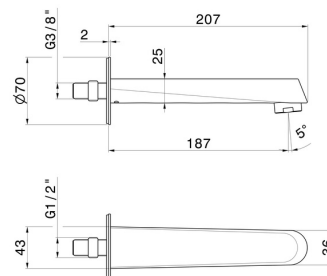

NIO

68987.01.093

Wandmontierter Auslauf für Wannensatterie mit 1/2"-Anschluss
- oberfläche Schwarz matt

ø70. L=187 mm

Schwarz matt

EIGENSCHAFTEN

Material

Messing

Installation

wandmontierte

TECHNISCHE ZEICHNUNG

NIO

68987.01.093

Wandmontierter Auslauf für Wannebatterie mit 1/2"-Anschluss - oberfläche Schwarz matt

VERFÜGBARE OBERFLÄCHEN

01.093

Schwarz matt

21.018

oberfläche Chrom

59.066

oberfläche PVD Edelstahl

59.097

oberfläche PVD Gold gebürstet