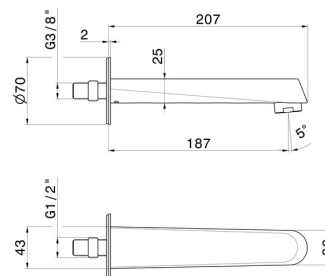

NIO

68987.21.018

Wandmontierter Auslauf für Wannebatterie mit 1/2"-Anschluss
- oberfläche Chrom

ø70. L=187 mm

Chrom

EIGENSCHAFTEN

Material
Installation

Messing
wandmontierte

TECHNISCHE ZEICHNUNG

NIO

68987.21.018

Wandmontierter Auslauf für Wannebatterie mit 1/2"-Anschluss - oberfläche Chrom

VERFÜGBARE OBERFLÄCHEN

21.018

Chrom

01.093

oberfläche Schwarz matt

59.066

oberfläche PVD Edelstahl

59.097

oberfläche PVD Gold gebürstet