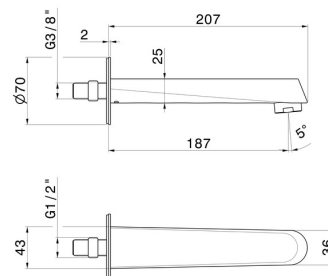

NIO

68987.59.066

Wandmontierter Auslauf für Wannensatterie mit 1/2"-Anschluss
- oberfläche PVD Edelstahl

ø70. L=187 mm

PVD Edelstahl

EIGENSCHAFTEN

Material
Installation

Messing
wandmontierte

TECHNISCHE ZEICHNUNG

NIO

68987.59.066

Wandmontierter Auslauf für Wannebatterie mit 1/2"-Anschluss - oberfläche PVD Edelstahl

VERFÜGBARE OBERFLÄCHEN

59.066

PVD Edelstahl

01.093

oberfläche Schwarz matt

21.018

oberfläche Chrom

59.097

oberfläche PVD Gold gebürstet