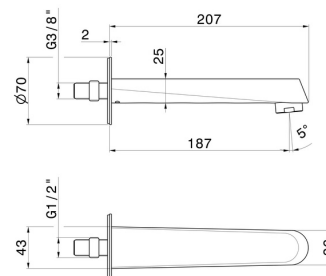

NIO

68987.59.097

Wandmontierter Auslauf für Wannebatterie mit 1/2"-Anschluss
- oberfläche PVD Gold gebürstet

ø70. L=187 mm

PVD Gold gebürstet

EIGENSCHAFTEN

Material

Messing

Installation

wandmontierte

TECHNISCHE ZEICHNUNG

NIO

68987.59.097

Wandmontierter Auslauf für Wannensieb mit 1/2"-Anschluss - oberfläche PVD Gold gebürstet

VERFÜGBARE OBERFLÄCHEN

59.097

PVD Gold gebürstet

01.093

oberfläche Schwarz matt

21.018

oberfläche Chrom

59.066

oberfläche PVD Edelstahl