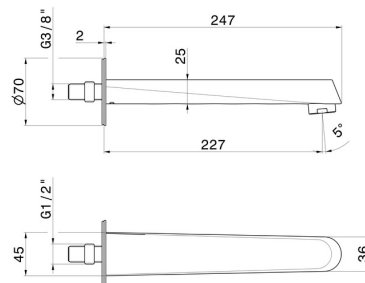

NIO

68988.01.093

Wandmontierter Auslauf für Wannebatterie mit 1/2"-Anschluss
- oberfläche Schwarz matt

ø70. L=227 mm

Schwarz matt

EIGENSCHAFTEN

Material
Installation

Messing
wandmontierte

TECHNISCHE ZEICHNUNG

NIO

68988.01.093

Wandmontierter Auslauf für Wannebatterie mit 1/2"-Anschluss - oberfläche Schwarz matt

VERFÜGBARE OBERFLÄCHEN

01.093

Schwarz matt

21.018

oberfläche Chrom

59.066

oberfläche PVD Edelstahl

59.097

oberfläche PVD Gold gebürstet