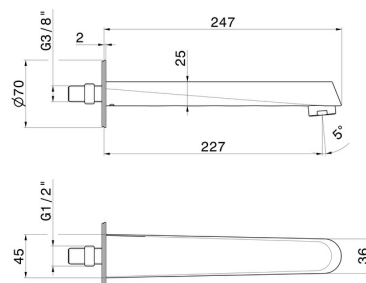

NIO

68988.59.066

Wandmontierter Auslauf für Wannebatterie mit 1/2"-Anschluss
- oberfläche PVD Edelstahl

ø70. L=227 mm

PVD Edelstahl

EIGENSCHAFTEN

Material
Installation

Messing
wandmontierte

TECHNISCHE ZEICHNUNG

NIO

68988.59.066

Wandmontierter Auslauf für Wannebatterie mit 1/2"-Anschluss - oberfläche PVD Edelstahl

VERFÜGBARE OBERFLÄCHEN

59.066

PVD Edelstahl

01.093

oberfläche Schwarz matt

21.018

oberfläche Chrom

59.097

oberfläche PVD Gold gebürstet