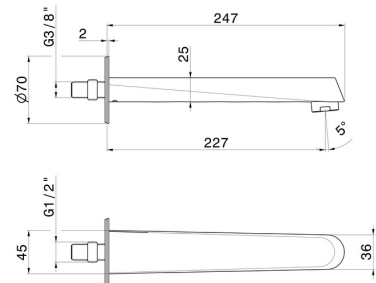

NIO

68988.59.097

Wandmontierter Auslauf für Wannebatterie mit 1/2"-Anschluss
- oberfläche PVD Gold gebürstet

ø70. L=227 mm

PVD Gold gebürstet

EIGENSCHAFTEN

Material

Messing

Installation

wandmontierte

TECHNISCHE ZEICHNUNG

NIO

68988.59.097

Wandmontierter Auslauf für Wannensieb mit 1/2"-Anschluss - oberfläche PVD Gold gebürstet

VERFÜGBARE OBERFLÄCHEN

59.097

PVD Gold gebürstet

01.093

oberfläche Schwarz matt

21.018

oberfläche Chrom

59.066

oberfläche PVD Edelstahl