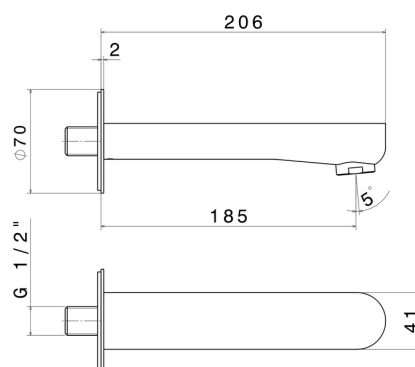

LINFA II

69487.01.014

Wandmontierter Auslauf für Wannebatterie mit 1/2"-Anschluss
- oberfläche Weiß matt

L=185 mm. Ø70

EIGENSCHAFTEN

Material	Messing
Installation	wandmontierte
Lochtyp	1-Loch

TECHNISCHE ZEICHNUNG

LINFA II

69487.01.014

Wandmontierter Auslauf für Wannenbatterie mit 1/2"-Anschluss - oberfläche Weiß matt

VERFÜGBARE OBERFLÄCHEN

01.014

Weiß matt

01.093

oberfläche Schwarz matt

M0.075

oberfläche Copper Glossy