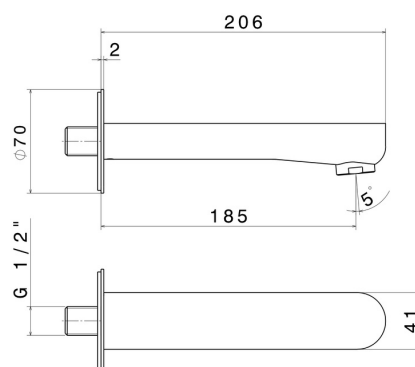

LINFA II

69487.01.093

Wandmontierter Auslauf für Wannebatterie mit 1/2"-Anschluss
- oberfläche Schwarz matt

L=185 mm. Ø70

Schwarz matt

EIGENSCHAFTEN

| | |
|--------------|----------------------|
| Material | Messing |
| Installation | wandmontierte |
| Lochtyp | 1-Loch |

TECHNISCHE ZEICHNUNG

LINFA II

69487.01.093

Wandmontierter Auslauf für Wannebatterie mit 1/2"-Anschluss - oberfläche Schwarz matt

VERFÜGBARE OBERFLÄCHEN

01.093

Schwarz matt

01.014