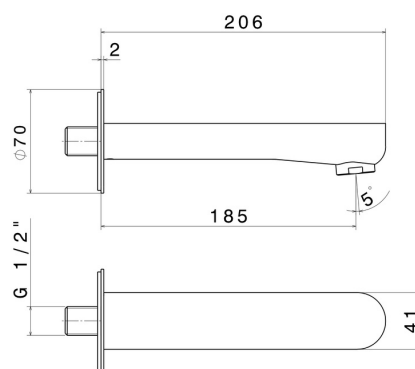

LINFA II

69487.21.018

Wandmontierter Auslauf für Wannebatterie mit 1/2"-Anschluss
- oberfläche Chrom

L=185 mm. Ø70

Chrom

EIGENSCHAFTEN

Material	Messing
Installation	wandmontierte
Lochtyp	1-Loch

TECHNISCHE ZEICHNUNG

LINFA II

69487.21.018

Wandmontierter Auslauf für Wannensatterie mit 1/2"-Anschluss - oberfläche Chrom

VERFÜGBARE OBERFLÄCHEN

21.018

Chrom

01.014

oberfläche Weiß matt

M0.075

oberfläche Copper Glossy