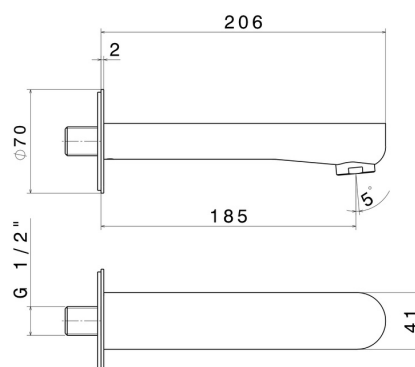

## LINFA II

**69487.M0.071**

Wandmontierter Auslauf für Wannebatterie mit 1/2"-Anschluss  
- oberfläche Gold Satin

L=185 mm. Ø70

### EIGENSCHAFTEN

Material	<b>Messing</b>
Installation	<b>wandmontierte</b>
Lochtyp	<b>1-Loch</b>

### TECHNISCHE ZEICHNUNG

**LINFA II**

**69487.M0.071**

Wandmontierter Auslauf für Wannensatterie mit 1/2"-Anschluss - oberfläche Gold Satin

**VERFÜGBARE OBERFLÄCHEN**

---

**M0.071**

Gold Satin