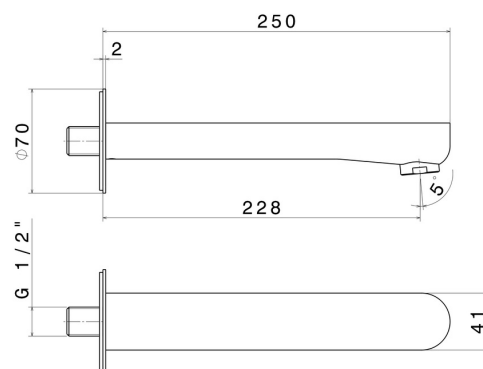

LINFA II

69488.01.014

Wandmontierter Auslauf für Wannenbatterie mit 1/2"-Anschluss
- oberfläche Weiß matt

L=228 mm. Ø70

EIGENSCHAFTEN

Material	Messing
Installation	wandmontierte
Lochtyp	1-Loch

TECHNISCHE ZEICHNUNG

LINFA II

69488.01.014

Wandmontierter Auslauf für Wannebatterie mit 1/2"-Anschluss - oberfläche Weiß matt

VERFÜGBARE OBERFLÄCHEN

01.014

Weiß matt

01.093

oberfläche Schwarz matt

M0.075

oberfläche Copper Glossy