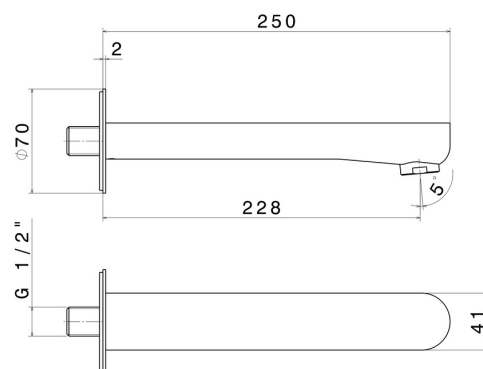

LINFA II

69488.01.093

Wandmontierter Auslauf für Wannenbatterie mit 1/2"-Anschluss
- oberfläche Schwarz matt

L=228 mm. Ø70

Schwarz matt

EIGENSCHAFTEN

Material	Messing
Installation	wandmontierte
Lochtyp	1-Loch

TECHNISCHE ZEICHNUNG

LINFA II

69488.01.093

Wandmontierter Auslauf für Wannebatterie mit 1/2"-Anschluss - oberfläche Schwarz matt

VERFÜGBARE OBERFLÄCHEN

01.093

Schwarz matt

01.014