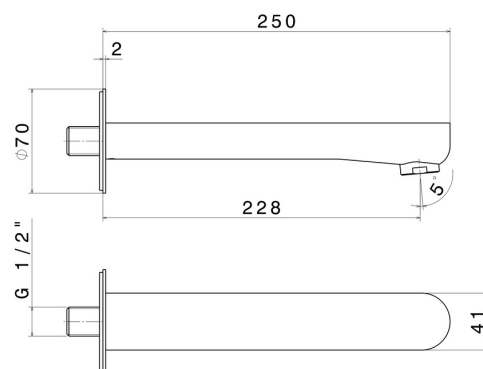

## LINFA II

**69488.21.018**

Wandmontierter Auslauf für Wannenbatterie mit 1/2"-Anschluss  
- oberfläche Chrom

L=228 mm. Ø70

Chrom

### EIGENSCHAFTEN

Material	<b>Messing</b>
Installation	<b>wandmontierte</b>
Lochtyp	<b>1-Loch</b>

### TECHNISCHE ZEICHNUNG

**LINFA II**

**69488.21.018**

Wandmontierter Auslauf für Wannensatterie mit 1/2"-Anschluss - oberfläche Chrom

**VERFÜGBARE OBERFLÄCHEN**

---

**21.018**

Chrom