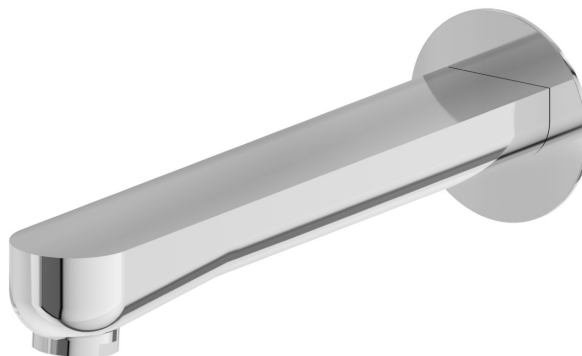

## LINFA II

**69488.21.018**

Wandmontierter Auslauf für Wannenbatterie mit 1/2"-Anschluss  
- oberfläche Chrom

L=228 mm. Ø70

Chrom

### EIGENSCHAFTEN

Material	<b>Messing</b>
Installation	<b>wandmontierte</b>
Lochtyp	<b>1-Loch</b>

### TECHNISCHE ZEICHNUNG

**LINFA II**

**69488.21.018**

Wandmontierter Auslauf für Wannensatterie mit 1/2"-Anschluss - oberfläche Chrom

**VERFÜGBARE OBERFLÄCHEN**

---

**21.018**

Chrom

**M0.072**

oberfläche Copper Satin

**M0.075**

oberfläche Copper Glossy