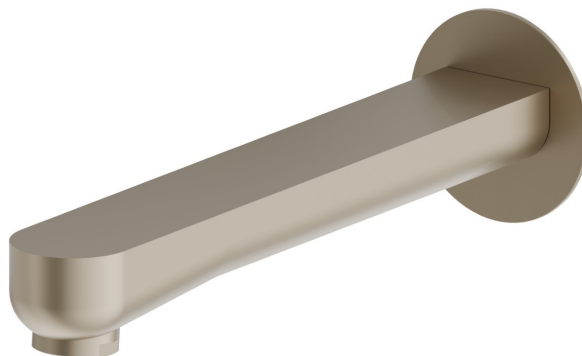

LINFA II

69488.M0.071

Wandmontierter Auslauf für Wannebatterie mit 1/2"-Anschluss
- oberfläche Gold Satin

L=228 mm. Ø70

EIGENSCHAFTEN

| | |
|--------------|----------------------|
| Material | Messing |
| Installation | wandmontierte |
| Lochtyp | 1-Loch |

TECHNISCHE ZEICHNUNG

LINFA II

69488.M0.071

Wandmontierter Auslauf für Wannebatterie mit 1/2"-Anschluss - oberfläche Gold Satin

VERFÜGBARE OBERFLÄCHEN

M0.071

Gold Satin

01.014

oberfläche Weiß matt

01.093

oberfläche Schwarz matt

21.018

oberfläche Chrom

M0.070

oberfläche Titanium Satin

M0.072

oberfläche Copper Satin

M0.075

oberfläche Copper Glossy