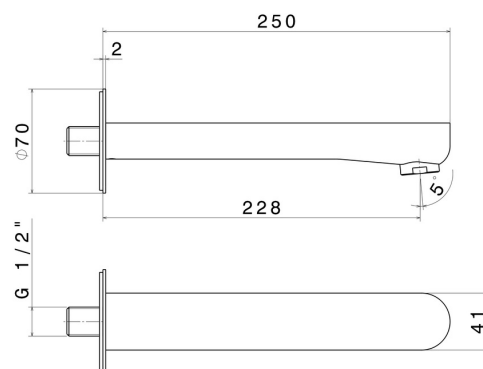

LINFA II

69488.M0.071

Wandmontierter Auslauf für Wannebatterie mit 1/2"-Anschluss
- oberfläche Gold Satin

L=228 mm. Ø70

EIGENSCHAFTEN

| | |
|--------------|----------------------|
| Material | Messing |
| Installation | wandmontierte |
| Lochtyp | 1-Loch |

TECHNISCHE ZEICHNUNG

LINFA II

69488.M0.071

Wandmontierter Auslauf für Wannebatterie mit 1/2"-Anschluss - oberfläche Gold Satin

VERFÜGBARE OBERFLÄCHEN

M0.071

Gold Satin

01.014