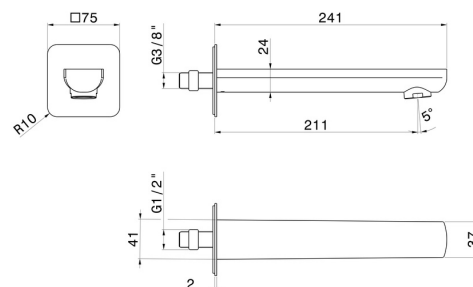

# HAKA

**72088.01.014**

Wandmontierter Auslauf für Wannenbatterie mit 1/2"-Anschluss  
- oberfläche Weiß matt

L=211 mm. Ø75

Weiß matt

## EIGENSCHAFTEN

Material

**Messing**

Installation

**wandmontierte**

## TECHNISCHE ZEICHNUNG

**HAKA**

**72088.01.014**

Wandmontierter Auslauf für Wannenbatterie mit 1/2"-Anschluss - oberfläche Weiß matt

**VERFÜGBARE OBERFLÄCHEN**

---

**01.014**

Weiß matt