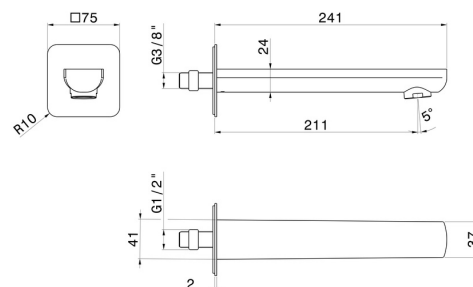

# HAKA

**72088.01.093**

Wandmontierter Auslauf für Wannensatterie mit 1/2"-Anschluss  
- oberfläche Schwarz matt

L=211 mm. Ø75

Schwarz matt

## EIGENSCHAFTEN

Material

**Messing**

Installation

**wandmontierte**

## TECHNISCHE ZEICHNUNG

**HAKA**

**72088.01.093**

Wandmontierter Auslauf für Wannenbatterie mit 1/2"-Anschluss - oberfläche Schwarz matt

**VERFÜGBARE OBERFLÄCHEN**

---

**01.093**

Schwarz matt