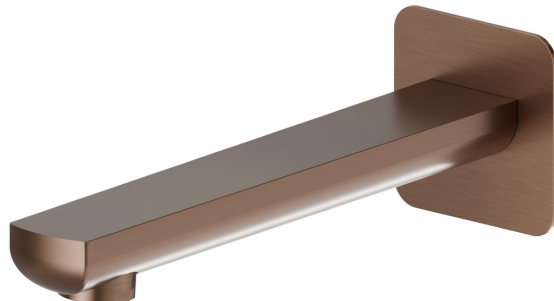

HAKA

72088.59.067

Wandmontierter Auslauf für Wannenbatterie mit 1/2"-Anschluss
- oberfläche PVD Copper Bronze gebürstet

L=211 mm. Ø75

PVD Copper Bronze gebürstet

EIGENSCHAFTEN

Material
Installation

Messing
wandmontierte

TECHNISCHE ZEICHNUNG

HAKA

72088.59.067

Wandmontierter Auslauf für Wannebatterie mit 1/2"-Anschluss - oberfläche PVD Copper
Bronze gebürstet

VERFÜGBARE OBERFLÄCHEN

59.067

PVD Copper Bronze gebürstet

01.014

oberfläche Weiß matt

01.093

oberfläche Schwarz matt

21.018

oberfläche Chrom

59.064

oberfläche PVD Gun Metal gebürstet

59.066

oberfläche PVD Edelstahl

59.097

oberfläche PVD Gold gebürstet