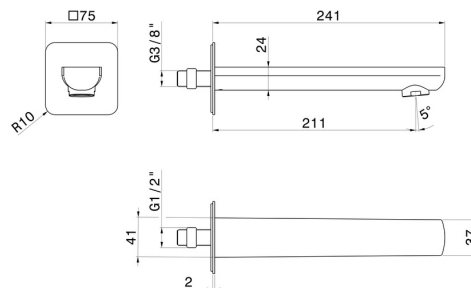

HAKA

72088.59.067

Wandmontierter Auslauf für Wannenbatterie mit 1/2"-Anschluss
- oberfläche PVD Copper Bronze gebürstet

L=211 mm. Ø75

PVD Copper Bronze gebürstet

EIGENSCHAFTEN

Material
Installation

Messing
wandmontierte

TECHNISCHE ZEICHNUNG

HAKA

72088.59.067

Wandmontierter Auslauf für Wannebatterie mit 1/2"-Anschluss - oberfläche PVD Copper
Bronze gebürstet

VERFÜGBARE OBERFLÄCHEN

59.067

PVD Copper Bronze gebürstet

01.014

oberfläche PVD Edelstahl

59.097

oberfläche PVD Gold gebürstet