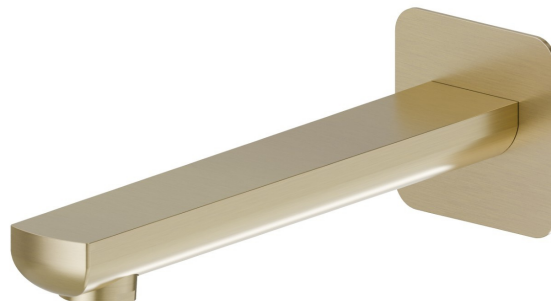

HAKA

72088.59.097

Wandmontierter Auslauf für Wannenbatterie mit 1/2"-Anschluss
- oberfläche PVD Gold gebürstet

L=211 mm. Ø75

PVD Gold gebürstet

EIGENSCHAFTEN

Material

Messing

Installation

wandmontierte

TECHNISCHE ZEICHNUNG

HAKA

72088.59.097

Wandmontierter Auslauf für Wannensatterie mit 1/2"-Anschluss - oberfläche PVD Gold gebürstet

VERFÜGBARE OBERFLÄCHEN

59.097

PVD Gold gebürstet

01.014

oberfläche Weiß matt

01.093

oberfläche Schwarz matt

21.018

oberfläche Chrom

59.064

oberfläche PVD Gun Metal gebürstet

59.066

oberfläche PVD Edelstahl

59.067

oberfläche PVD Copper Bronze gebürstet