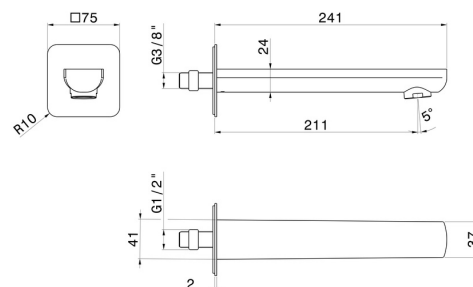

HAKA

72088.59.097

Wandmontierter Auslauf für Wannenbatterie mit 1/2"-Anschluss
- oberfläche PVD Gold gebürstet

L=211 mm. Ø75

PVD Gold gebürstet

EIGENSCHAFTEN

Material

Messing

Installation

wandmontierte

TECHNISCHE ZEICHNUNG

HAKA

72088.59.097

Wandmontierter Auslauf für Wannensatterie mit 1/2"-Anschluss - oberfläche PVD Gold gebürstet

VERFÜGBARE OBERFLÄCHEN

59.097