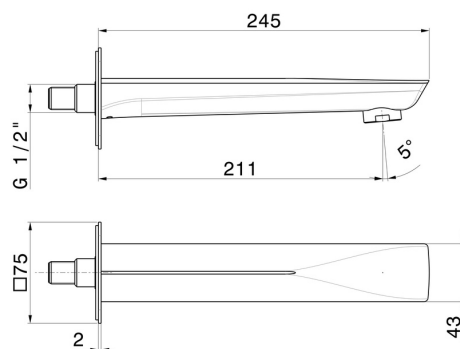

DELTA ZERO

72288.01.014

Wandmontierter Auslauf für Wannenbatterie mit 1/2"-Anschluss
- oberfläche Weiß matt

L=211 mm

EIGENSCHAFTEN

Material
Installation

Messing
wandmontierte

TECHNISCHE ZEICHNUNG

DELTA ZERO

72288.01.014

Wandmontierter Auslauf für Wannensatterie mit 1/2"-Anschluss - oberfläche Weiß matt

VERFÜGBARE OBERFLÄCHEN

01.014

Weiß matt

01.093

oberfläche Schwarz matt