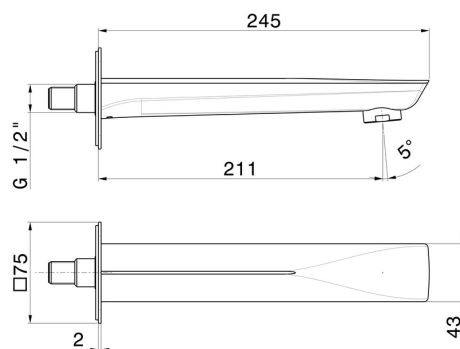

DELTA ZERO

72288.21.018

Wandmontierter Auslauf für Wannenbatterie mit 1/2"-Anschluss
- oberfläche Chrom

L=211 mm

Chrom

EIGENSCHAFTEN

Material
Installation

Messing
wandmontierte

TECHNISCHE ZEICHNUNG

DELTA ZERO

72288.21.018

Wandmontierter Auslauf für Wannebatterie mit 1/2"-Anschluss - oberfläche Chrom

VERFÜGBARE OBERFLÄCHEN

21.018

Chrom

01.014