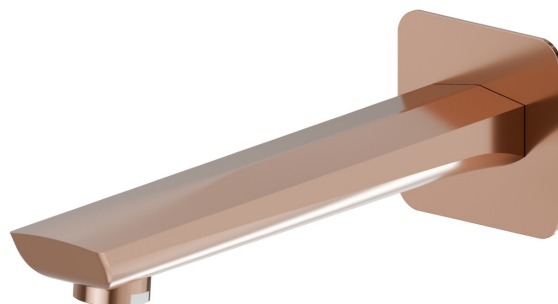

DELTA ZERO

72288.58.061

Wandmontierter Auslauf für Wannensatterie mit 1/2"-Anschluss
- oberfläche PVD Copper Bronze

L=211 mm

PVD Copper Bronze

EIGENSCHAFTEN

Material

Messing

Installation

wandmontierte

TECHNISCHE ZEICHNUNG

DELTA ZERO

72288.58.061

Wandmontierter Auslauf für Wannensieb mit 1/2"-Anschluss - oberfläche PVD Copper Bronze

VERFÜGBARE OBERFLÄCHEN

58.061

PVD Copper Bronze

01.014

oberfläche Weiß matt

01.093

oberfläche Schwarz matt

21.018

oberfläche Chrom

58.063

oberfläche PVD Glossy Gold