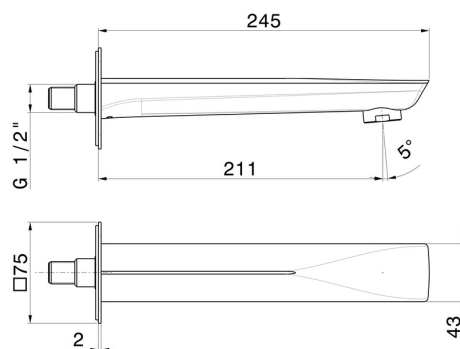

DELTA ZERO

72288.58.061

Wandmontierter Auslauf für Wannensatterie mit 1/2"-Anschluss
- oberfläche PVD Copper Bronze

L=211 mm

PVD Copper Bronze

EIGENSCHAFTEN

Material

Messing

Installation

wandmontierte

TECHNISCHE ZEICHNUNG

DELTA ZERO

72288.58.061

Wandmontierter Auslauf für Wannensieb mit 1/2"-Anschluss - oberfläche PVD Copper Bronze

VERFÜGBARE OBERFLÄCHEN

58.061