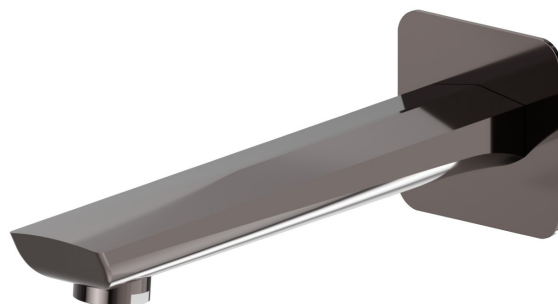

# DELTA ZERO

**72288.58.063**

Wandmontierter Auslauf für Wannebatterie mit 1/2"-Anschluss  
- oberfläche PVD Gun Metal

L=211 mm

PVD Gun Metal

## EIGENSCHAFTEN

Material  
Installation

**Messing**  
**wandmontierte**

## TECHNISCHE ZEICHNUNG

**DELTA ZERO**

**72288.58.063**

Wandmontierter Auslauf für Wannensatterie mit 1/2"-Anschluss - oberfläche PVD Gun Metal

**VERFÜGBARE OBERFLÄCHEN**

---

**58.063**

PVD Gun Metal