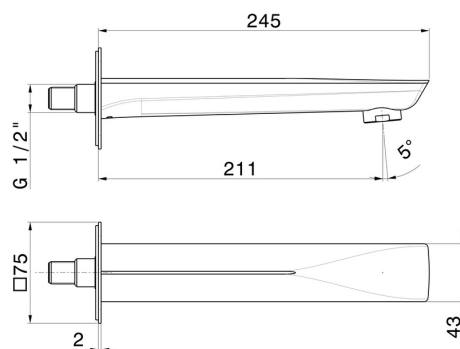

# DELTA ZERO

**72288.58.063**

Wandmontierter Auslauf für Wannebatterie mit 1/2"-Anschluss  
- oberfläche PVD Gun Metal

L=211 mm

PVD Gun Metal

## EIGENSCHAFTEN

Material  
Installation

**Messing**  
**wandmontierte**

## TECHNISCHE ZEICHNUNG

**DELTA ZERO**

**72288.58.063**

Wandmontierter Auslauf für Wannensatterie mit 1/2"-Anschluss - oberfläche PVD Gun Metal

**VERFÜGBARE OBERFLÄCHEN**

---

**58.063**

PVD Gun Metal