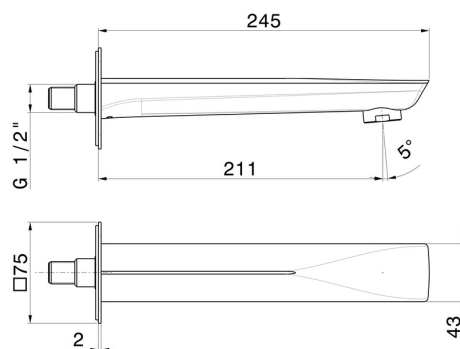

# DELTA ZERO

**72288.59.064**

Wandmontierter Auslauf für Wannenbatterie mit 1/2"-Anschluss  
- oberfläche PVD Gun Metal gebürstet

L=211 mm

PVD Gun Metal gebürstet

## EIGENSCHAFTEN

Material

**Messing**

Installation

**wandmontierte**

## TECHNISCHE ZEICHNUNG

**DELTA ZERO**

**72288.59.064**

Wandmontierter Auslauf für Wannensatterie mit 1/2"-Anschluss - oberfläche PVD Gun Metal gebürstet

**VERFÜGBARE OBERFLÄCHEN**

---

**59.064**

PVD Gun Metal gebürstet