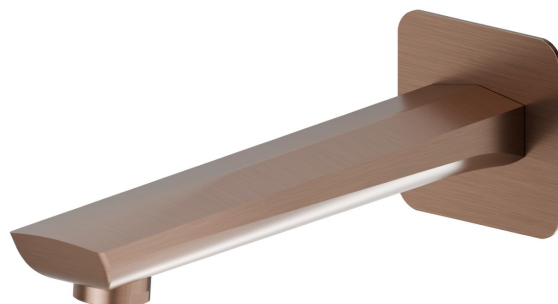

DELTA ZERO

72288.59.067

Wandmontierter Auslauf für Wannenbatterie mit 1/2"-Anschluss
- oberfläche PVD Copper Bronze gebürstet

L=211 mm

PVD Copper Bronze gebürstet

EIGENSCHAFTEN

Material
Installation

Messing
wandmontierte

TECHNISCHE ZEICHNUNG

DELTA ZERO

72288.59.067

Wandmontierter Auslauf für Wannensieb mit 1/2"-Anschluss - oberfläche PVD Copper Bronze gebürstet

VERFÜGBARE OBERFLÄCHEN

59.067

PVD Copper Bronze gebürstet

01.014

oberfläche Weiß matt

01.093

oberfläche Schwarz matt

21.018

oberfläche Chrom

58.061

oberfläche PVD Copper Bronze

58.063