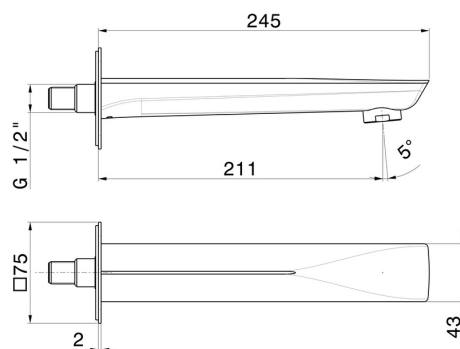

DELTA ZERO

72288.59.067

Wandmontierter Auslauf für Wannenbatterie mit 1/2"-Anschluss
- oberfläche PVD Copper Bronze gebürstet

L=211 mm

PVD Copper Bronze gebürstet

EIGENSCHAFTEN

Material
Installation

Messing
wandmontierte

TECHNISCHE ZEICHNUNG

DELTA ZERO

72288.59.067

Wandmontierter Auslauf für Wannensieb mit 1/2"-Anschluss - oberfläche PVD Copper Bronze gebürstet

VERFÜGBARE OBERFLÄCHEN

59.067

PVD Copper Bronze gebürstet

01.014