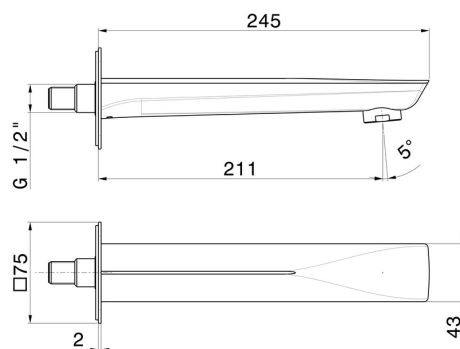

DELTA ZERO

72288.59.097

Wandmontierter Auslauf für Wannenbatterie mit 1/2"-Anschluss
- oberfläche PVD Gold gebürstet

L=211 mm

PVD Gold gebürstet

EIGENSCHAFTEN

Material
Installation

Messing
wandmontierte

TECHNISCHE ZEICHNUNG

DELTA ZERO

72288.59.097

Wandmontierter Auslauf für Wannensatterie mit 1/2"-Anschluss - oberfläche PVD Gold gebürstet

VERFÜGBARE OBERFLÄCHEN

59.097

PVD Gold gebürstet

01.014