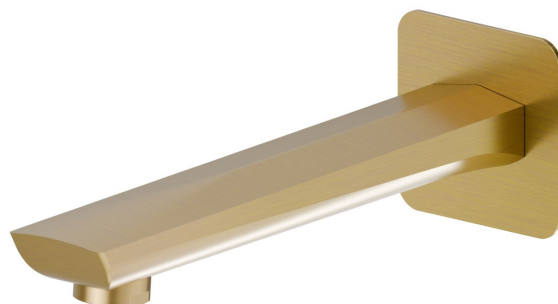

DELTA ZERO

72288.59.097

Wandmontierter Auslauf für Wannenbatterie mit 1/2"-Anschluss
- oberfläche PVD Gold gebürstet

L=211 mm

PVD Gold gebürstet

EIGENSCHAFTEN

Material
Installation

Messing
wandmontierte

TECHNISCHE ZEICHNUNG

DELTA ZERO

72288.59.097

Wandmontierter Auslauf für Wannensatterie mit 1/2"-Anschluss - oberfläche PVD Gold gebürstet

VERFÜGBARE OBERFLÄCHEN

59.097

PVD Gold gebürstet

01.014

oberfläche Weiß matt

01.093

oberfläche Schwarz matt

21.018

oberfläche Chrom

58.061

oberfläche PVD Copper Bronze

58.063

oberfläche PVD Gun Metal

59.064

oberfläche PVD Gun Metal gebürstet

59.067

oberfläche PVD Copper Bronze gebürstet

61.020

oberfläche PVD Glossy Gold