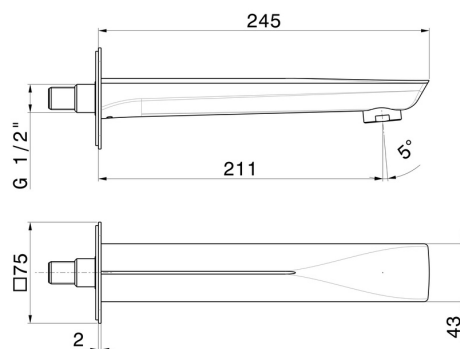

DELTA ZERO

72288.61.020

Wandmontierter Auslauf für Wannensatterie mit 1/2"-Anschluss
- oberfläche PVD Glossy Gold

L=211 mm

PVD Glossy Gold

EIGENSCHAFTEN

Material
Installation

Messing
wandmontierte

TECHNISCHE ZEICHNUNG

DELTA ZERO

72288.61.020

Wandmontierter Auslauf für Wannenbatterie mit 1/2"-Anschluss - oberfläche PVD Glossy Gold

VERFÜGBARE OBERFLÄCHEN

61.020

PVD Glossy Gold

01.014