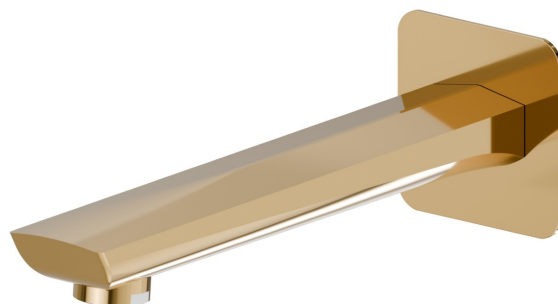

DELTA ZERO

72288.61.020

Wandmontierter Auslauf für Wannensatterie mit 1/2"-Anschluss
- oberfläche PVD Glossy Gold

L=211 mm

PVD Glossy Gold

EIGENSCHAFTEN

Material
Installation

Messing
wandmontierte

TECHNISCHE ZEICHNUNG

DELTA ZERO

72288.61.020

Wandmontierter Auslauf für Wannenbatterie mit 1/2"-Anschluss - oberfläche PVD Glossy Gold

VERFÜGBARE OBERFLÄCHEN

61.020

PVD Glossy Gold

01.014

oberfläche Weiß matt

01.093

oberfläche Schwarz matt

21.018

oberfläche Chrom

58.061

oberfläche PVD Copper Bronze

58.063