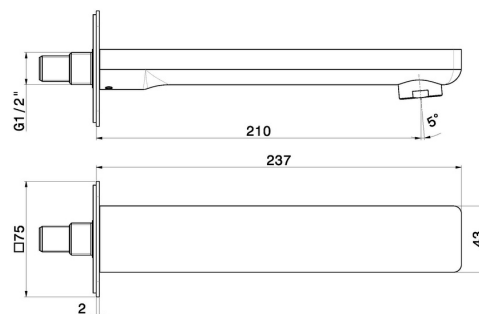

## B-EASY

**72688.01.014**

Wandmontierter Auslauf für Wannenbatterie mit 1/2"-Anschluss  
- oberfläche Weiß matt

L=210 mm.

### EIGENSCHAFTEN

Material

**Messing**

Installation

**wandmontierte**

### TECHNISCHE ZEICHNUNG

**B-EASY**

**72688.01.014**

Wandmontierter Auslauf für Wannebatterie mit 1/2"-Anschluss - oberfläche Weiß matt

**VERFÜGBARE OBERFLÄCHEN**

---

**01.014**

Weiß matt