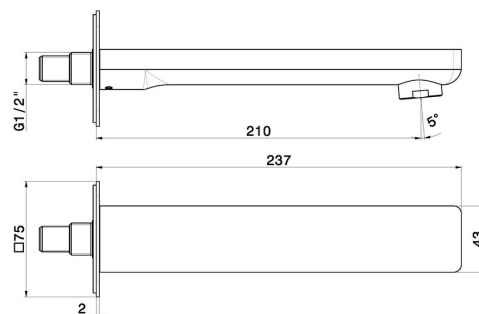

B-EASY

72688.01.093

Wandmontierter Auslauf für Wannensatterie mit 1/2"-Anschluss
- oberfläche Schwarz matt

L=210 mm.

Schwarz matt

EIGENSCHAFTEN

Material
Installation

Messing
wandmontierte

TECHNISCHE ZEICHNUNG

B-EASY

72688.01.093

Wandmontierter Auslauf für Wannenbatterie mit 1/2"-Anschluss - oberfläche Schwarz matt

VERFÜGBARE OBERFLÄCHEN

01.093

Schwarz matt

01.014