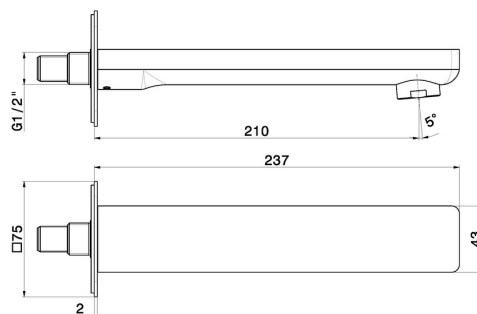

B-EASY

72688.21.018

Wandmontierter Auslauf für Wannenbatterie mit 1/2"-Anschluss
- oberfläche Chrom

L=210 mm.

Chrom

EIGENSCHAFTEN

Material
Installation

Messing
wandmontierte

TECHNISCHE ZEICHNUNG

B-EASY

72688.21.018

Wandmontierter Auslauf für Wannebatterie mit 1/2"-Anschluss - oberfläche Chrom

VERFÜGBARE OBERFLÄCHEN

21.018

Chrom

01.014