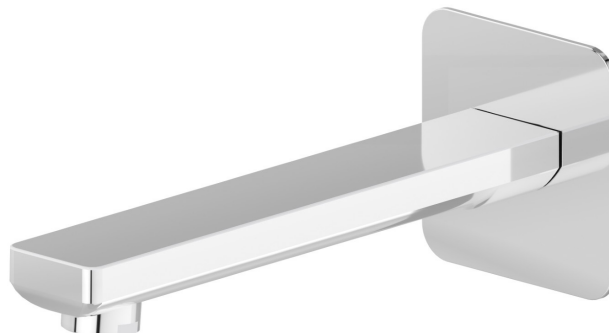

B-EASY

72688.21.018

Wandmontierter Auslauf für Wannenbatterie mit 1/2"-Anschluss
- oberfläche Chrom

L=210 mm.

Chrom

EIGENSCHAFTEN

Material
Installation

Messing
wandmontierte

TECHNISCHE ZEICHNUNG

B-EASY

72688.21.018

Wandmontierter Auslauf für Wannebatterie mit 1/2"-Anschluss - oberfläche Chrom

VERFÜGBARE OBERFLÄCHEN

21.018

Chrom

01.014

oberfläche Weiß matt

01.093

oberfläche Schwarz matt

M0.070

oberfläche Titanium Satin

M0.071

oberfläche Gold Satin

M0.072

oberfläche Copper Satin

M0.075

oberfläche Copper Glossy