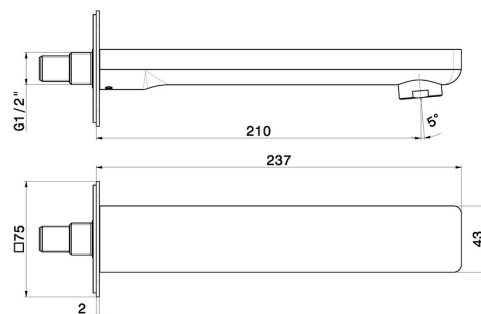

# B-EASY

**72688.M0.070**

Wandmontierter Auslauf für Wannensatterie mit 1/2"-Anschluss  
- oberfläche Titanium Satin

L=210 mm.

Titanium Satin

## EIGENSCHAFTEN

Material

**Messing**

Installation

**wandmontierte**

## TECHNISCHE ZEICHNUNG

**B-EASY**

**72688.M0.070**

Wandmontierter Auslauf für Wannebatterie mit 1/2"-Anschluss - oberfläche Titanium Satin

**VERFÜGBARE OBERFLÄCHEN**

---

**M0.070**

Titanium Satin