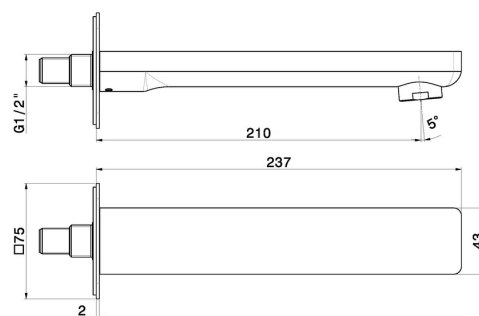

B-EASY

72688.M0.071

Wandmontierter Auslauf für Wannenbatterie mit 1/2"-Anschluss
- oberfläche Gold Satin

L=210 mm.

EIGENSCHAFTEN

Material
Installation

Messing
wandmontierte

TECHNISCHE ZEICHNUNG

B-EASY

72688.M0.071

Wandmontierter Auslauf für Wannenbatterie mit 1/2"-Anschluss - oberfläche Gold Satin

VERFÜGBARE OBERFLÄCHEN

M0.071

Gold Satin

01.014

oberfläche Weiß matt

M0.075

oberfläche Copper Glossy