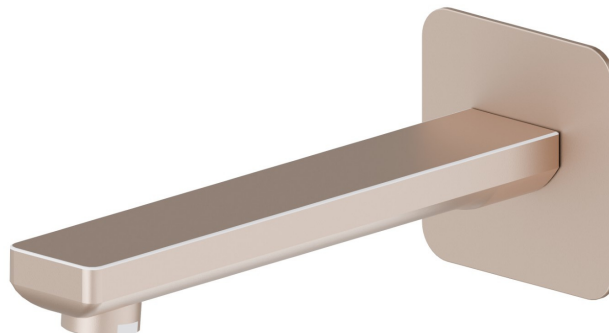

B-EASY

72688.M0.072

Wandmontierter Auslauf für Wannebatterie mit 1/2"-Anschluss
- oberfläche Copper Satin

L=210 mm.

Copper Satin

EIGENSCHAFTEN

Material

Messing

Installation

wandmontierte

TECHNISCHE ZEICHNUNG

B-EASY

72688.M0.072

Wandmontierter Auslauf für Wannebatterie mit 1/2"-Anschluss - oberfläche Copper Satin

VERFÜGBARE OBERFLÄCHEN

M0.072

Copper Satin

01.014

oberfläche Weiß matt

01.093

oberfläche Schwarz matt

21.018

oberfläche Chrom

M0.070

oberfläche Titanium Satin

M0.071

oberfläche Gold Satin

M0.075

oberfläche Copper Glossy