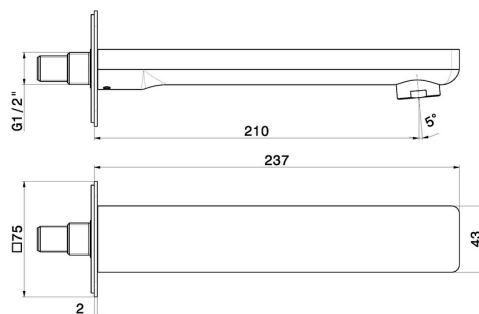

B-EASY

72688.M0.072

Wandmontierter Auslauf für Wannebatterie mit 1/2"-Anschluss
- oberfläche Copper Satin

L=210 mm.

Copper Satin

EIGENSCHAFTEN

Material

Messing

Installation

wandmontierte

TECHNISCHE ZEICHNUNG

B-EASY

72688.M0.072

Wandmontierter Auslauf für Wannebatterie mit 1/2"-Anschluss - oberfläche Copper Satin

VERFÜGBARE OBERFLÄCHEN

M0.072