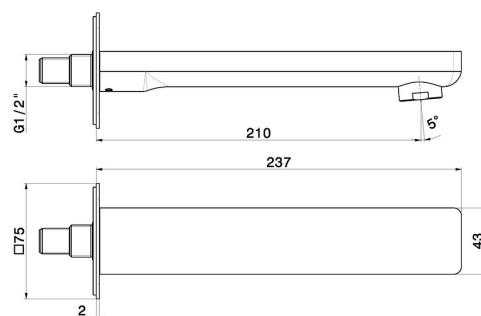

B-EASY

72688.M0.075

Wandmontierter Auslauf für Wannebatterie mit 1/2"-Anschluss
- oberfläche Copper Glossy

L=210 mm.

Copper Glossy

EIGENSCHAFTEN

Material

Messing

Installation

wandmontierte

TECHNISCHE ZEICHNUNG

B-EASY

72688.M0.075

Wandmontierter Auslauf für Wannebatterie mit 1/2"-Anschluss - oberfläche Copper Glossy

VERFÜGBARE OBERFLÄCHEN

 **M0.075**
Copper Glossy