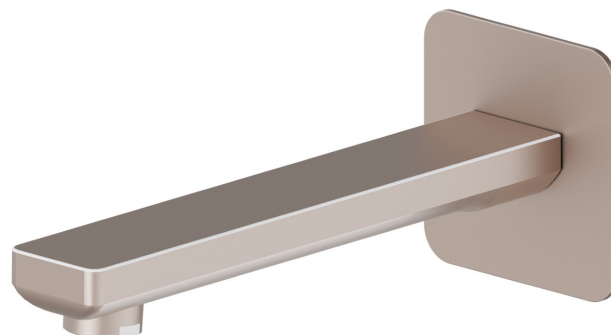

B-EASY

72688.M0.075

Wandmontierter Auslauf für Wannebatterie mit 1/2"-Anschluss
- oberfläche Copper Glossy

L=210 mm.

Copper Glossy

EIGENSCHAFTEN

Material

Messing

Installation

wandmontierte

TECHNISCHE ZEICHNUNG

B-EASY

72688.M0.075

Wandmontierter Auslauf für Wannebatterie mit 1/2"-Anschluss - oberfläche Copper Glossy

VERFÜGBARE OBERFLÄCHEN

 **M0.075**
Copper Glossy

 **01.014**
oberfläche Weiß matt

 **01.093**
oberfläche Schwarz matt

 **21.018**
oberfläche Chrom

 **M0.070**
oberfläche Titanium Satin

 **M0.071**
oberfläche Gold Satin

 **M0.072**
oberfläche Copper Satin