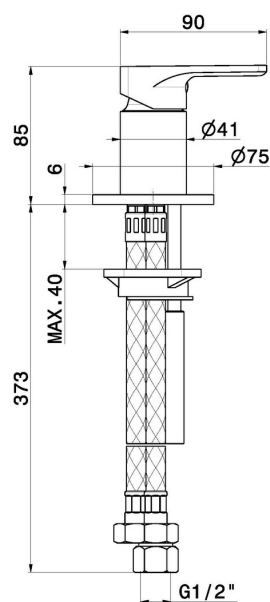

# B-EASY

**72690.01.014**

Wandmontierter Auslauf für Wannebatterie mit 1/2"-Anschluss  
- oberfläche Weiß matt

## EIGENSCHAFTEN

Material	<b>Messing</b>
Installation	<b>wannenrandmontage</b>
Lochtyp	<b>1-Loch</b>
Bedienungsart	<b>Einhebelmischer</b>
Wasservermischung	<b>mechanische</b>

## TECHNISCHE ZEICHNUNG

**B-EASY**

**72690.01.014**

Wandmontierter Auslauf für Wannebatterie mit 1/2"-Anschluss - oberfläche Weiß matt

**VERFÜGBARE OBERFLÄCHEN**

---

**01.014**

Weiß matt