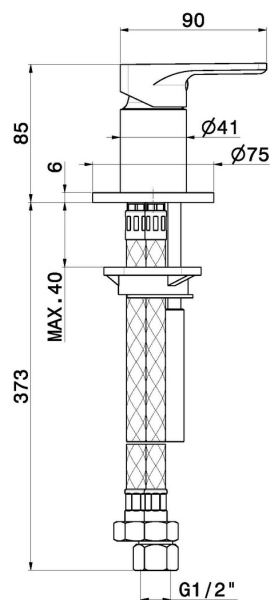

B-EASY

72690.01.093

Wandmontierter Auslauf für Wannebatterie mit 1/2"-Anschluss
- oberfläche Schwarz matt

Schwarz matt

EIGENSCHAFTEN

Material	Messing
Installation	wannenrandmontage
Lochtyp	1-Loch
Bedienungsart	Einhebelmischer
Wasservermischung	mechanische

TECHNISCHE ZEICHNUNG

B-EASY

72690.01.093

Wandmontierter Auslauf für Wannenbatterie mit 1/2"-Anschluss - oberfläche Schwarz matt

VERFÜGBARE OBERFLÄCHEN

01.093

Schwarz matt

01.014