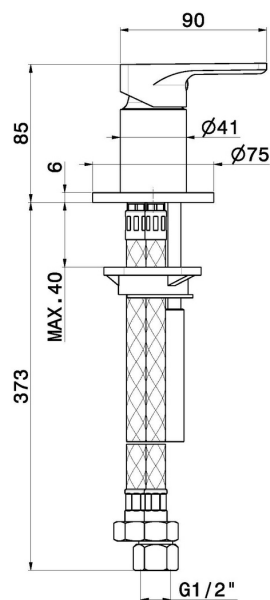

B-EASY

72690.M0.071

Wandmontierter Auslauf für Wannebatterie mit 1/2"-Anschluss
- oberfläche Gold Satin

EIGENSCHAFTEN

Material	Messing
Installation	wannenrandmontage
Lochtyp	1-Loch
Bedienungsart	Einhebelmischer
Wasservermischung	mechanische

TECHNISCHE ZEICHNUNG

B-EASY

72690.M0.071

Wandmontierter Auslauf für Wannebatterie mit 1/2"-Anschluss - oberfläche Gold Satin

VERFÜGBARE OBERFLÄCHEN

M0.071

Gold Satin

01.014