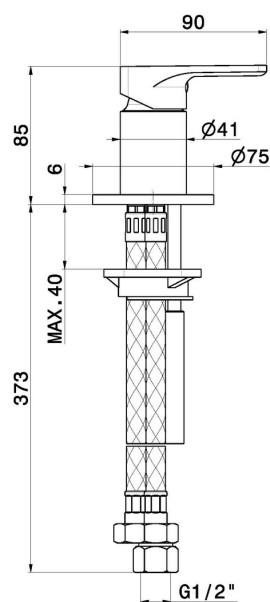

B-EASY

72690.M0.072

Wandmontierter Auslauf für Wannensatterie mit 1/2"-Anschluss
- oberfläche Copper Satin

Copper Satin

EIGENSCHAFTEN

Material	Messing
Installation	wannenrandmontage
Lochtyp	1-Loch
Bedienungsart	Einhebelmischer
Wasservermischung	mechanische

TECHNISCHE ZEICHNUNG

B-EASY

72690.M0.072

Wandmontierter Auslauf für Wannebatterie mit 1/2"-Anschluss - oberfläche Copper Satin

VERFÜGBARE OBERFLÄCHEN

M0.072

Copper Satin

01.014