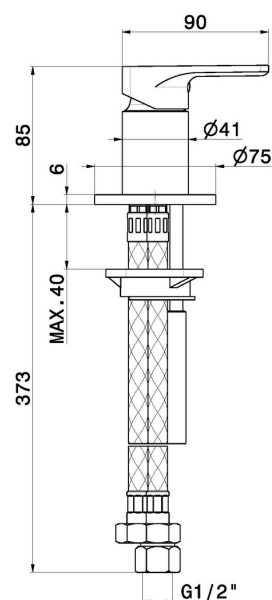

B-EASY

72690.M0.075

Wandmontierter Auslauf für Wannebatterie mit 1/2"-Anschluss
- oberfläche Copper Glossy

EIGENSCHAFTEN

Material	Messing
Installation	wannenrandmontage
Lochtyp	1-Loch
Bedienungsart	Einhebelmischer
Wasservermischung	mechanische

TECHNISCHE ZEICHNUNG

B-EASY

72690.M0.075

Wandmontierter Auslauf für Wannebatterie mit 1/2"-Anschluss - oberfläche Copper Glossy

VERFÜGBARE OBERFLÄCHEN

 **M0.075**
Copper Glossy

 **01.014**
oberfläche Weiß matt

 **01.093**
oberfläche Schwarz matt

 **21.018**
oberfläche Chrom

 **M0.070**
oberfläche Titanium Satin

 **M0.071**
oberfläche Gold Satin

 **M0.072**
oberfläche Copper Satin